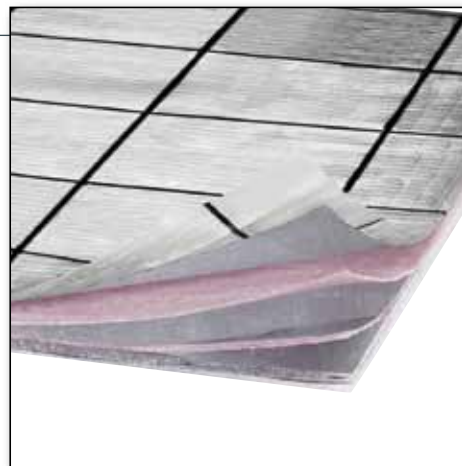

ISOLATIE VAN VLOEREN MET VLOERVERWARMING EN ONDER ZWEVENDE CHAPE

KENMERKEN VAN HET PRODUCT

- Specifiek voor renovatie: levert meer ruimte in de hoogte op (dikte = 7 mm).
- Zorgt voor uniforme verspreiding van de warmte van de vloerverwarming met warm water.
- Voorkomt thermische bruggen aan de randen (omdat de isolatie langs de muur omhoog komt).
- Polyaan met ruitpatroon maakt de plaatsing en het afmeten van de spiraalleidingen gemakkelijker.
- Eén enkel product volstaat voor 3 bewerkingen: isolatie, afdichting en isolatie langs de randen.

VOORDELEN

- Doeltreffend in zomer en winter.
- Winst aan ruimte en bewoonbare oppervlakte dankzij de geringe dikte.
- Duurzaam, zakt niet door.
- Zuiver en niet-irriterend.
- Eenvoudig en snel te plaatsen. Eenvoudig te snijden met een snijmes, te bevestigen met nieten. Soepel, past zich aan elke vorm aan.

TECHNISCHE KENMERKEN

SAMENSTELLING

Aantal componenten 13:

- 2 gemetalliseerde folies met verstevigingraster
- 6 schuimlagen
- 4 tussenliggende reflecterende folies
- 1 transparante folie met ruitpatroon

Aantal reflecterende folies: 6
Dikte: ca. 7 mm

Het polyaan met het ruitpatroon maakt de plaatsing en het afmeten van de leidingen makkelijker.

PLAATSINGSADVIES EN AANBEVELINGEN

PLAATSING ONDER EEN GEWAPENDE ZWEVENDE CHAPE

- TRISO-SOLS kan worden gebruikt om contactgeluid te isoleren.