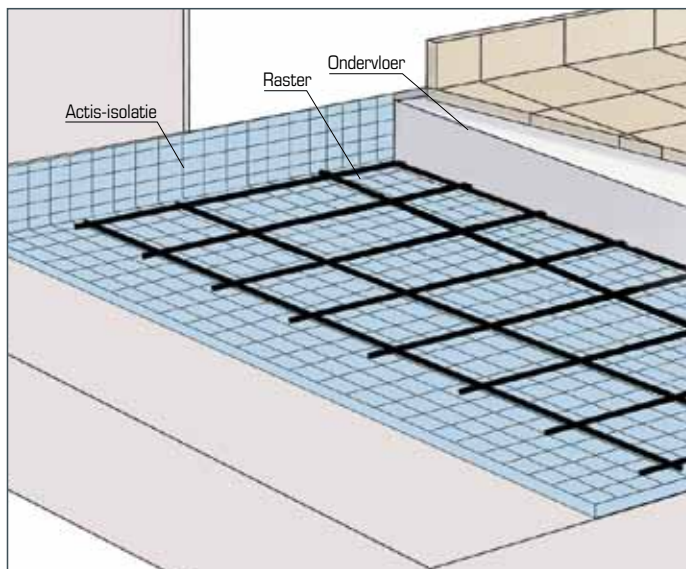

PLAATSINGSADVIES EN AANBEVELINGEN

PLAATSING ONDER EEN GEWAPENDE ZWEVENDE CHAPE

- TRISO-SOLS kan worden gebruikt om contactgeluid te isoleren.

Accessoires voor plaatsing

ACTIS CUTTER

ISODHESIF TAPE

100 mm x 25 m
Tape waarmee de voegen van de stroken isolatiemateriaal perfect kunnen worden afgedicht.

TE NEMEN VOORZORGSMAATREGELEN

Globale isolatie

- De isolatie moet rekening houden met alle delen van het gebouw die verliezen naar buiten kunnen veroorzaken: deuren, ramen, dak, schoorsteen en ventilatie.
- De ACTIS-isolatie kan slecht geïsoleerd of gebrekkig schrijnwerk niet verhelpen en evenmin koudebruggen, die te wijten zijn aan constructiefouten.

Plaatsingsrichting van ACTIS-isolatie

TRISO-SOLS moet worden geplaatst met het polyaan naar boven.

Voorzorgen tegen brand

ACTIS-producten nooit blootstellen aan een hevige warmtebron (lassen, vlammen, vonken...).

Lassen

Ingeval van lassen verwijderd u de dunne ACTIS-isolatie, ook als er een vlamscherm is. Waak er altijd over dat de dunne isolatie niet blootgesteld wordt aan gloeiende brokstukken of vonken

Opslag of plaatsing buiten

De ACTIS-isolatie moet onder dak en in zijn verpakking opgeslagen worden.

Uw verdeler - adviseur